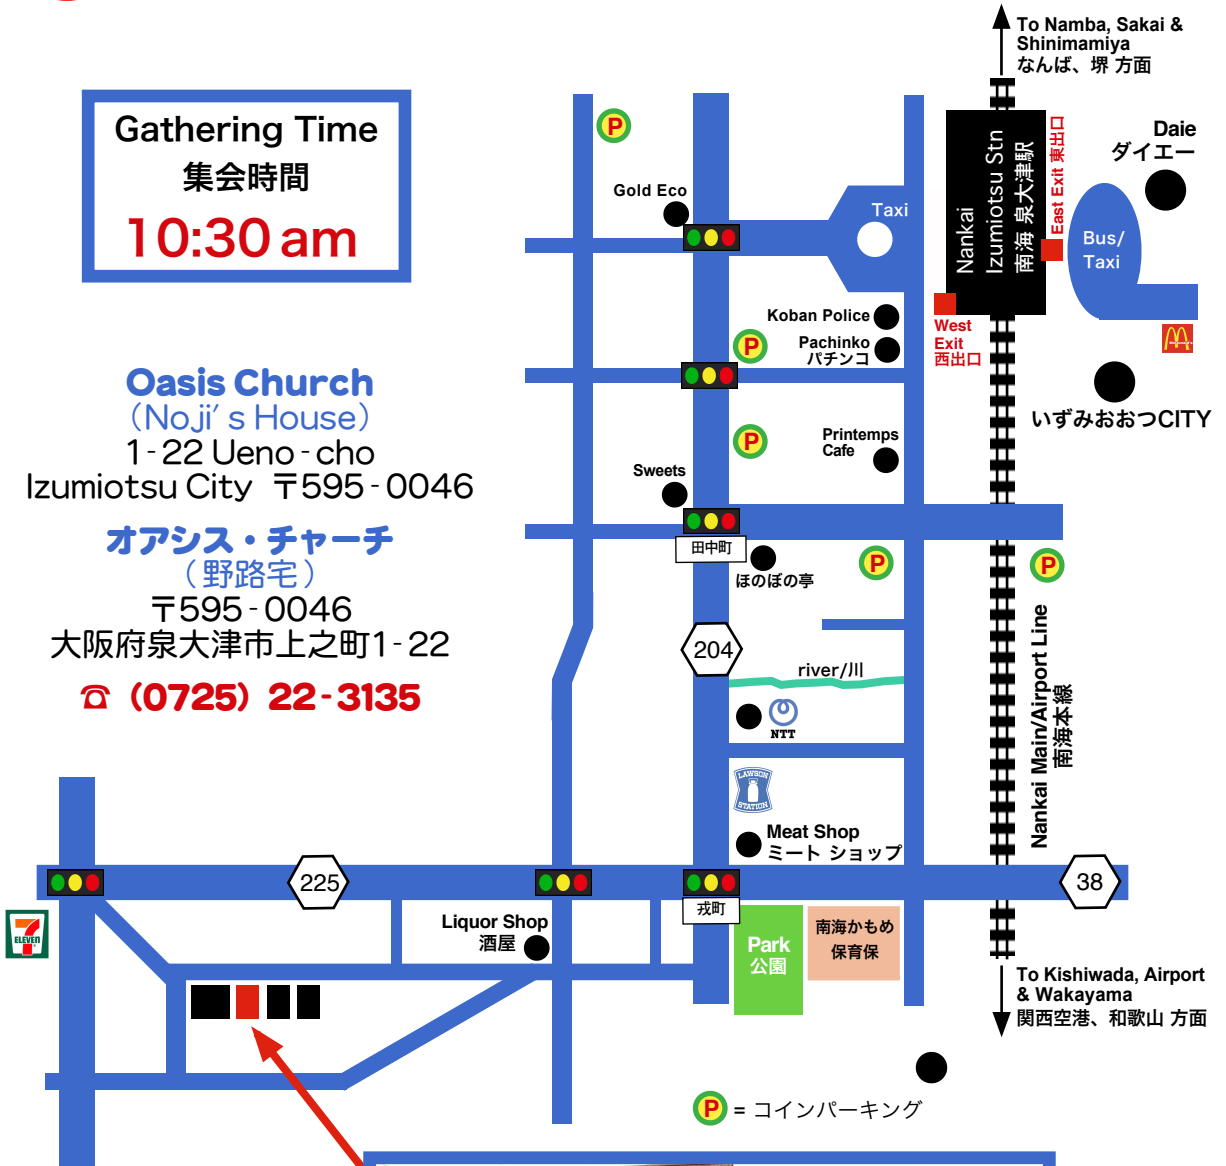

Oasis Church オアシス・チャーチ

WELCOME!

Gathering Time
集会時間
10:30 am

Oasis Church
(Noji's House)
1-22 Ueno-cho
Izumiotzu City 〒595-0046

オアシス・チャーチ
(野路宅)
〒595-0046
大阪府泉大津市上之町1-22
☎ (0725) 22-3135

Oasis Church
(Noji's House)

オアシス・チャーチ
(野路宅)