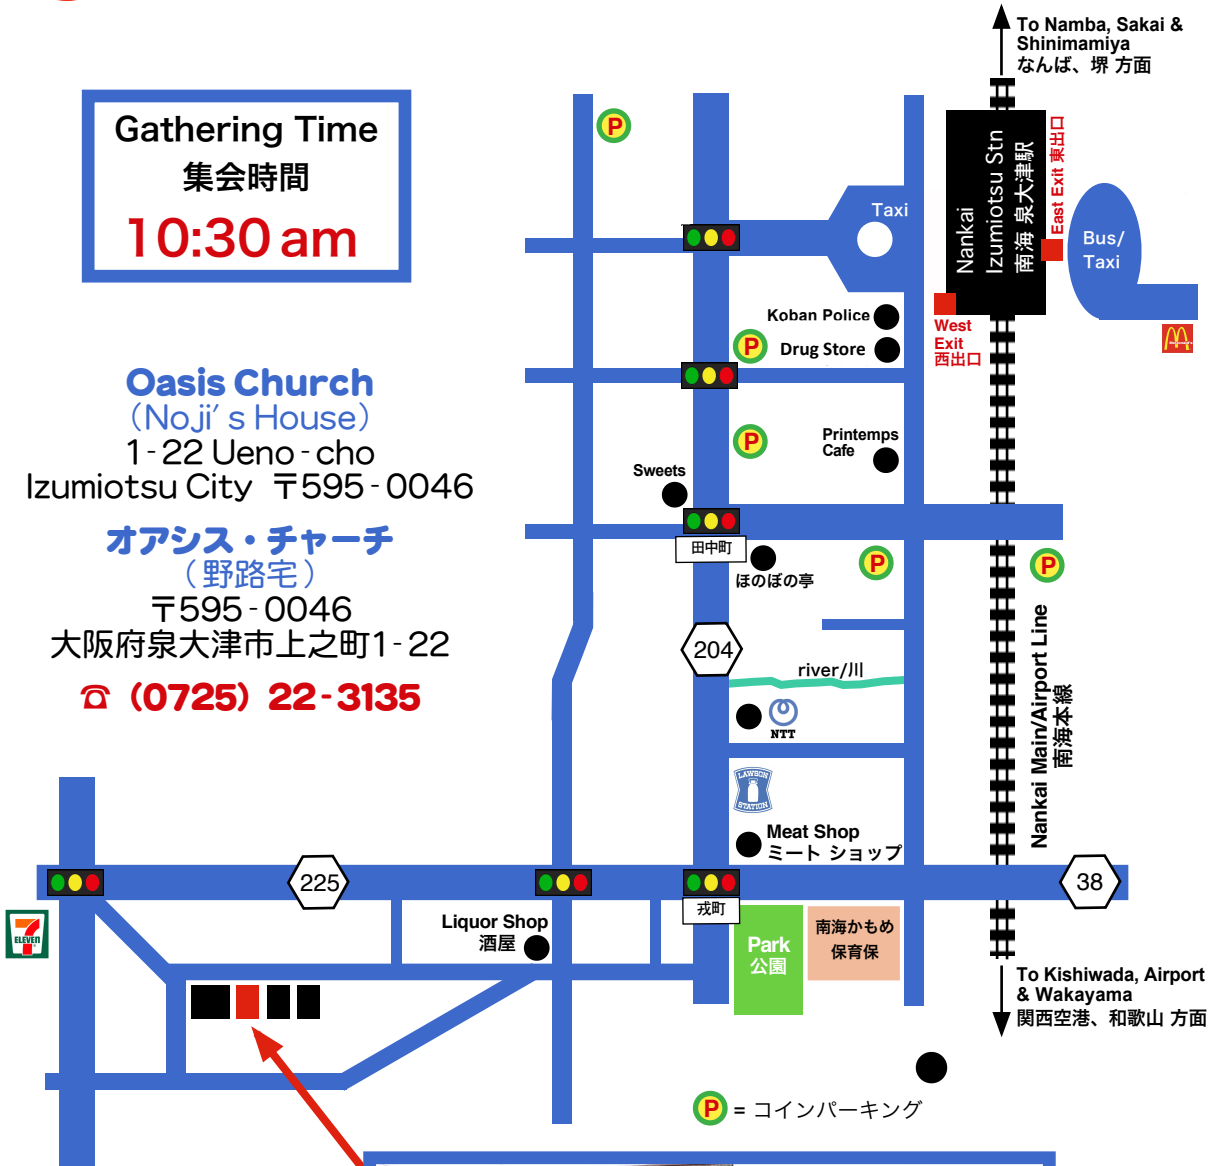

# Oasis Church オアシス・チャーチ

**WELCOME!**

Gathering Time  
集会時間  
**10:30 am**

**Oasis Church**  
(Noji's House)  
1-22 Ueno-cho  
Izumiotzu City 〒595-0046

**オアシス・チャーチ**  
(野路宅)  
〒595-0046  
大阪府泉大津市上之町1-22  
☎ (0725) 22-3135

**Oasis Church**  
(Noji's House)  
**オアシス・チャーチ**  
(野路宅)